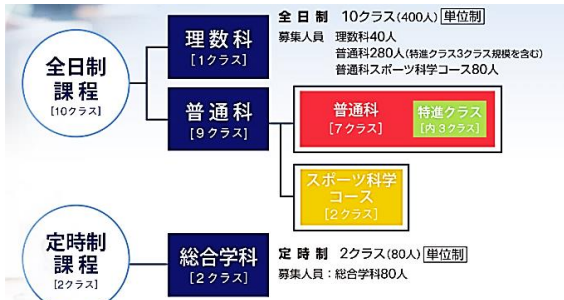

## ≪川口の教育と川口市立高等学校≫

- 1. 市立高校の変遷**  
市立高校の使命とは・・・  
「市民のニーズに応じた教育の場を提供する」そして、  
大学進学を見据えた人材育成
- 2. 川口市立高等学校在り方審議会**  
「市立高等学校の目指すべき学校像」  
全日制 文武両道に優れ、徳力を備えた地域社会のリーダーとなる人材の育成  
定時制 多様な生徒の興味・関心や進路希望に対応し、特に進路保証ができる教育の推進
- 3. 川口市立高等学校・附属中学校開校**  
平成30年 川口市立高等学校開校  
・3校併置でスタート  
・令和3年3月新校初の卒業生  
令和3年 附属中学校開校
- ・私立の学校とは違う川口市立独自の進学校づくり**  
学校選択問題導入、附属中学校開校、スポーツ科学コース設置
- ・川口市立高校の学科・コース**